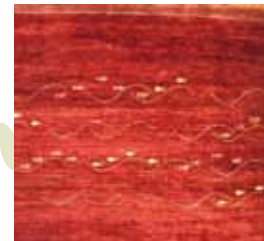

昨年度の会場風景

200点
ものギャベが
勢揃いする様は
圧巻です!

GRACE
GABBEH

3日間限定
特別価格品

《一例》

手織絨毯のため
すべて
一点ものです。
価格は税込価格になります。

大樹がデザインされた
紺色が鮮やかなギャベ。
玄関マットサイズ / 58×89cm
SPECIAL PRICE 58,000円

可愛らしいデザインが特徴です。
玄関マットサイズ / 66×90cm
SPECIAL PRICE 88,000円

多色使いのパッチワークデザイン
大判マットサイズ / 101×142cm
SPECIAL PRICE 168,000円

家庭円満の象徴が
たくさんデザインされています。
ラグサイズ / 149×190cm
SPECIAL PRICE 398,000円

魚がデザインされた珍しいデザイン
ラグサイズ / 177×238cm
SPECIAL PRICE 498,000円

実際にお買い上げいただいたお客様のお写真です。

お客様の声

I様 アマレ:151×201cm

ギャベに出会って3年越しで探しあてたダークブルーのグレースギャベ。とても嬉しかったのでその日に届けていただきました。うちの子もよほど気に入ったとみえて、まもなく熟睡に！自然な素材と天然染料中心の心地よさが解るんですね。いい出会いをありがとうございました。

M様 カシュクリ:42×210cm

珍しいスリムなサイズが気に入って購入しました。家の中のいろいろな場所に持って行って使っていますが、孫娘がこの絨毯の敷いてあるところへいって遊んでいます。大変気に入ったようでこの上でままごとなどをしているのを見ると本当に心が楽しくなる絨毯なんです。