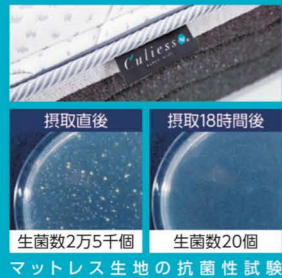

### マットレスの健康診断

長年使用すると、身体に一番近い詰め物(綿部分)やスプリングがへたってきます。あなたのマットレスが買い替え時かチェック!

<p>1 寝返りをよくうつ(寝つきが悪い)</p> <p>少ない 普通 多い</p> <p>1pt 2pt 3pt</p>	<p>2 マットレスが凹んでいる(へたりに感じる)</p> <p>全く凹まない 少し凹む よく凹む</p> <p>0pt 5pt 10pt</p>	<p>3 目覚めると腰が重く感じたり肩がはっている感じがする</p> <p>全く感じない 少し感じる よく感じる</p> <p>0pt 3pt 5pt</p>								
<p>4 買った時よりマットレスがやわらかく感じる</p> <p>全く凹まない 少し凹む よく凹む</p> <p>0pt 3pt 5pt</p>	<p>5 キシミ音がかかる(熟睡できない)</p> <p>ない 少しする 多い</p> <p>0pt 3pt 5pt</p>	<p>6 ベッドの使用年数</p> <p>1-5年 6-10年 11-15年 16年以上</p> <p>1pt 3pt 5pt 10pt</p>								
<p>7 経年使用によるマットレスのホツレや破れ</p> <p>ない 少しある 多い</p> <p>0pt 5pt 10pt</p>	<p>診断結果</p> <table border="1"> <tr> <td>16ポイント以上</td> <td>11~15ポイント</td> </tr> <tr> <td>すぐに買い替えをお勧めします</td> <td>そろそろご検討を</td> </tr> <tr> <td>6~10ポイント</td> <td>5ポイント以下</td> </tr> <tr> <td>まだまだ大丈夫です</td> <td>全く問題ありません</td> </tr> </table> <p>あなたは何ポイント? 合計 pt</p>		16ポイント以上	11~15ポイント	すぐに買い替えをお勧めします	そろそろご検討を	6~10ポイント	5ポイント以下	まだまだ大丈夫です	全く問題ありません
16ポイント以上	11~15ポイント									
すぐに買い替えをお勧めします	そろそろご検討を									
6~10ポイント	5ポイント以下									
まだまだ大丈夫です	全く問題ありません									

※表示価格はすべて税込となっております。

FRANCE BED

マットレスの生地に除菌機能糸を使用

FranceBed

マットレスは洗えない  
だから徹底除菌

細菌の減少率  
約**99.9%**

※(財)ボーケン品質評価機構調べ

銀イオンによる除菌機能が標準装備となりました。