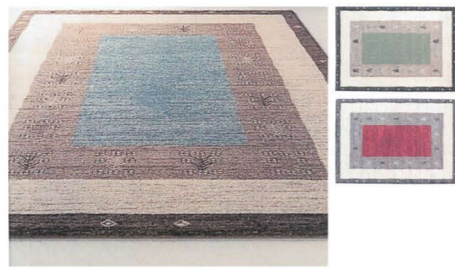

モダン柄で飽きのこないデザインです。

輸入ジュータン
PPHS100%/3色(ブルー・ブラウン・レッド)/トルコ製

- 約3帖/200×250 **SPECIAL PRICE 21,800円**
※34,560円
- 約6帖/240×330 **SPECIAL PRICE 34,800円**
※54,000円

※他サイズ有り

ソフトなカラーが印象的なモダン柄ジュータンでワンランク上のおしゃれ空間に…。

輸入ジュータン/PPHS100%/ベルギー製

- 約4.5帖/240×240 **SPECIAL PRICE 35,800円**
※56,160円
- 約6帖/240×340 **SPECIAL PRICE 49,800円**
※77,760円

※他サイズ有り

リラックス感と柔らかい印象を与えてくれる一枚。

輸入ジュータン
PPHS100%/2色/ベルギー製

- 約3帖/200×250 **SPECIAL PRICE 54,800円**
※79,200円

ウールの上質な素材感を生かし、立体的に表現した上質なラグ。

カーペット
ウール100%/3色(ベージュ・ブラウン・グレー)

- 約3帖/190×240 **SPECIAL PRICE 33,800円**
※50,600円

※他サイズ有り

優しい印象のメダリオンデザインを柔らかな色使いのウール素材でエレガントに織り上げました。長く使っていただけるベージュ一枚です。

玄関マット/ウール100%/2色(グレー・ベージュ)