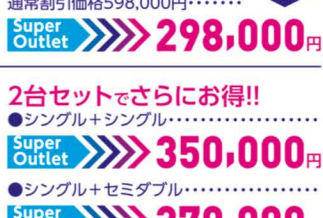

マットレス
●シングルサイズ / W970.L1950.H200
※44,000円
Super Outlet >>>>> **30,000円**

マットレス
●セミダブルサイズ / W1230
※50,600円
Super Outlet >>>>> **35,000円**

クイーンベッド / W1720.L2220.H970
※477,500円
Super Outlet >>>>> **228,000円**

セミダブルベッド / W1200.L2105.H950
※246,400円
Super Outlet >>>>> **99,800円**

ワイドダブルベッド
本革(CC) / 合皮(PVC)
W1880.L2550.H730
通常割引価格598,000円
Super Outlet >>>>> **298,000円**

ワイドダブルベッド
W1880.L2550.H730
通常割引価格598,000円
Super Outlet >>>>> **298,000円**

クイーンベッド / W1720.L2220.H970
※477,500円
Super Outlet >>>>> **228,000円**

セミダブルベッド / W1200.L2105.H950
※246,400円
Super Outlet >>>>> **99,800円**

シングル+シングル
Super Outlet >>>>> **350,000円**

シングル+セミダブル
Super Outlet >>>>> **370,000円**

ウィルトンカーペット

全300アイテムシーズン前のお値打ち価格にて大放し!!

輸入ジュータン
PPHS100% / ベルギー製 ※他サイズ有り
●約4.5帖 / 240×240 / ※56,160円
Super Outlet >>>>> **35,800円**

輸入ジュータン / PPHS100% / 床暖対応
2色(グレー・ベージュ) ※他サイズ有り
●約3帖 / 200×250 / ※79,200円
Super Outlet >>>>> **54,800円**