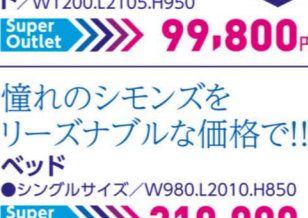

マットレス
●シングルサイズ / W970.L1950.H200
※44,000円
Super Outlet >>>>> **30,000円**

マットレス
●セミダブルサイズ / W1230
※50,600円
Super Outlet >>>>> **35,000円**

クイーンベッド / W1720.L2220.H970
※477,500円
Super Outlet >>>>> **228,000円**

セミダブルベッド / W1200.L2105.H950
※246,400円
Super Outlet >>>>> **99,800円**

ワイドダブルベッド
本革(CC) / 合皮(PVC)
W1880.L2550.H730
通常割引価格598,000円
Super Outlet >>>>> **298,000円**

ワイドダブルベッド
W1880.L2550.H730
通常割引価格598,000円
Super Outlet >>>>> **298,000円**

クイーンベッド / W1720.L2220.H970
※477,500円
Super Outlet >>>>> **228,000円**

セミダブルベッド / W1200.L2105.H950
※246,400円
Super Outlet >>>>> **99,800円**

シングル+シングル
Super Outlet >>>>> **350,000円**

シングル+セミダブル
Super Outlet >>>>> **370,000円**