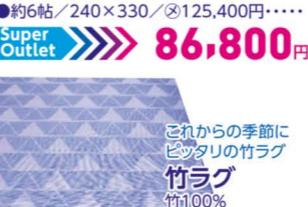

クイーンベッド / W1720.L2220.H970
※477,500円
Super Outlet >>>>> **228,000円**

セミダブルベッド / W1200.L2105.H950
※246,400円
Super Outlet >>>>> **99,800円**

シングル+シングル
Super Outlet >>>>> **350,000円**

シングル+セミダブル
Super Outlet >>>>> **370,000円**

ウィルトンカーペット

全300アイテムシーズン前のお値打ち価格にて大放し!!

輸入ジュータン
PPHS100% / ベルギー製 ※他サイズ有り
●約4.5帖 / 240×240 / ※56,160円
Super Outlet >>>>> **35,800円**

輸入ジュータン / PPHS100% / 床暖対応
2色(グレー・ベージュ) ※他サイズ有り
●約3帖 / 200×250 / ※79,200円
Super Outlet >>>>> **54,800円**

輸入ジュータン / PPHS100%
3色(オレンジ・グリーン・ブルー)
70×120 ※他サイズ有り
Super Outlet >>>>> **18,800円**

輸入ジュータン / PPHS100%
2色(ネイビー・ベージュ) ※他サイズ有り
約6帖 / 240×340 / ※138,600円
Super Outlet >>>>> **95,800円**

ウィルトンマット
PP100%
50×80
※6,413円
Super Outlet >>>>> **1,800円**