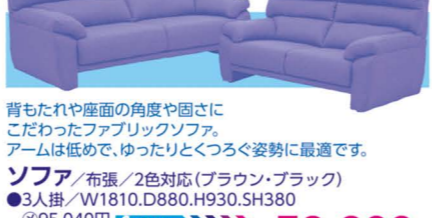

見逃せない商品
ズラリ揃えました

4±5日
2022.6

限定爆値下げ

※表示価格はすべて税込となっております。

リビング

寛ぎの時間をより快適にお過ごしいただける商品をぜひお探ください。

2人掛ソファ
総本革張(厚革アニリン)
W2180.D1050.H800.SH460/※1,320,000円
通常割引価格 998,000円
Super Outlet >>>>> **395,000円**

カウチソファ / 本革張
W2830.D1640.H970.SH470
※550,800円
Super Outlet >>>>> **198,000円**

コーナーカウチソファ
布張/2色対応(グレー・ベージュ)
W2650.D1830.H760
※176,000円
Super Outlet >>>>> **79,800円**

3人掛ソファ / 撥水生地 / 2色対応
W1970.D970.H850.SH440 ※他サイズ有り
※162,800円
Super Outlet >>>>> **98,000円**

カウチソファ / 合成レザー / 可動ヘッドレスト付
2色対応(ブラック・ホワイト) / W2280.D1620.H800.SH400
※145,800円
Super Outlet >>>>> **88,000円**

ソファ / 布張 / 2色対応(ブラウン・ブラック)
●3人掛 / W1810.D880.H930.SH380
※95,040円
Super Outlet >>>>> **58,800円**
●2人掛 / W1500.D880.H930.SH380
※77,760円
Super Outlet >>>>> **48,800円**

ソファ / ソフトレザー張 / 2色対応(ベージュ・グリーン)
●3人掛 / W1750.D850.H930.SH390
※92,400円
Super Outlet >>>>> **49,800円**
●2人掛 / W1290.D850.H930.SH390
※70,400円
Super Outlet >>>>> **39,800円**