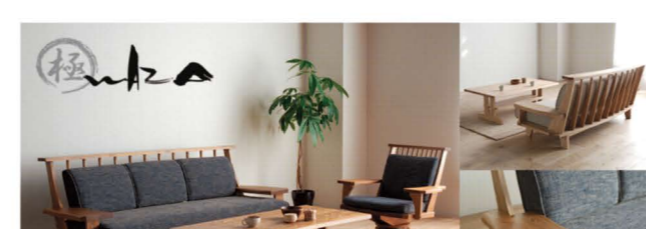

1本ずつ削りこまれた格子や、素材の重厚感あふれる肘。随所に“和の趣”を感じるソファ。
3人掛ソファ / 布張
W2100.D930.H780.SH360※他サイズ有り
..... **SPECIAL PRICE** 298,000円
※410,300円