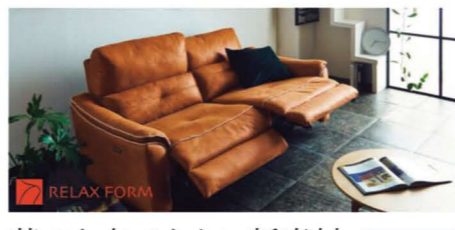

+ギャベ/ウール100%/140×200

セット総額

※486,000円

福福得値 **200,000円**

革でも布でもない新素材  
LEATHERTEX®

電動リクライニングソファ/選べる張地

W1880.D910~1500.H930~755.SH400

※237,875円