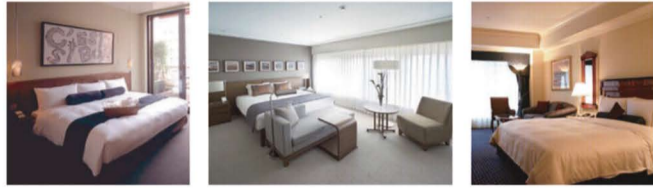

### 贅沢な眠りの旅へ さあ出発です

世界中の一流ホテルや  
豪華客船にも採用されています。

シモンズベッドの寝心地はスプリングに秘密があります。

コイルをひとつずつ特殊な不織布で包んだ「ポケットコイル構造」で個々のコイルが点となって体のラインを支えます。体圧を分散させて快適な眠りを守ります。

柔らかい ← 普通 → 硬い

■ マットレスはNo.1人気の6.5インチゴールデンバリューを使用し、ほど良い硬さとニット生地を使用し表面は柔らかなタッチで仕上げております。  
■ ベッドフレームは下部を3種類、ホテル仕様のダブルクッション、スッキリとした足回りのレッグタイプ、収納力のある引出タイプと選べます。

ハイクラスホテルで多く採用されている8.25インチコイルとピロートップの寝心地を、一段と高めました。5つ星ホテルの、さらに上の寝心地を毎日ご自宅へ。

セミダブルベッド  
W1240.L2180.H1000(他サイズ有)  
¥676,500円

PREMIUM PRICE 当日発表

### 機能性デザイン共に優れた 人気No.1フレーム

高さ6.5インチ(約17cm)、コイル線径1.9mmのポケットコイルを使用。程よい硬さとクッション性はコイルのサポートを感じられるベーシックなマットレスです。多くのご支持をいただくベストセラー商品です。

シングルベッド  
棚付/ライト付  
W990.L2110.H850(他サイズ有)  
¥352,000円

PREMIUM PRICE 当日発表

### ツインコレクション フラット22

- シングル + シングル/W980×2.L2010.H850  
2台セットで 220,000円
- シングル + セミダブル/W980 + W1210  
2台セットで 240,000円
- セミダブル + セミダブル/W1210×2  
2台セットで 260,000円

- 携帯電話やスマホなどを置ける薄型シェルフタイプのコンセント付ヘッドボードにマットレスはふんわり感のある6.5インチ片面ピロートップを組み合わせたモデルです。
- シングル + シングル W980×2.L2070.H850  
2台セットで 370,000円
  - シングル + セミダブル W980 + W1210  
2台セットで 390,000円
  - セミダブル + セミダブル W1210×2  
2台セットで 410,000円
- ベッド  
● シングル/W980.L2070.H850  
PREMIUM PRICE 220,000円
- セミダブル/W1210  
PREMIUM PRICE 240,000円