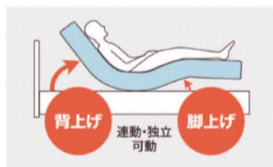

### ツインコレクション フラット22

- シングル + シングル/W980×2.L2010.H850  
2台セットで 220,000円
- シングル + セミダブル/W980 + W1210  
2台セットで 240,000円
- セミダブル + セミダブル/W1210×2  
2台セットで 260,000円

- 携帯電話やスマホなどを置ける薄型シェルフタイプのコンセント付ヘッドボードにマットレスはふんわり感のある6.5インチ片面ピロートップを組み合わせたモデルです。
- シングル + シングル W980×2.L2070.H850  
2台セットで 370,000円
  - シングル + セミダブル W980 + W1210  
2台セットで 390,000円
  - セミダブル + セミダブル W1210×2  
2台セットで 410,000円
- ベッド  
● シングル/W980.L2070.H850  
PREMIUM PRICE 220,000円
- セミダブル/W1210  
PREMIUM PRICE 240,000円

一人ひとりの快適な寝姿勢を実現します。

頭から首、背中にかけて身体をやさしくサポートします。しなやかな5分割の動きで腹部への圧迫を軽減します。

シングル電動ベッド  
マットレス付  
W980.L2110.H850  
PREMIUM PRICE 260,000円

ワンランク上の心地よさ。

見た目の美しさと道具としての機能性を両立させた、「フィヨルド」ブランド。「座る」という日常の行為を、一段上の体験へと高めてくれるそのデザインは、世界各地で親しまれています。