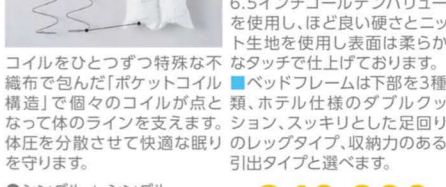

シモンズベッドの寝心地は
スプリングに秘密があります。

●シングル + シングル.....**2台セットで 240,000円**
●シングル + セミダブル.....**2台セットで 260,000円**
●セミダブル + セミダブル.....**2台セットで 280,000円**

France Bed
高密度
連続スプリング
マットレス搭載
ベッド/LED照明/L2038.H700
●シングル/W970.....**78,000円**
※159,500円.....
●セミダブル/W1220.....**88,000円**
※181,500円.....