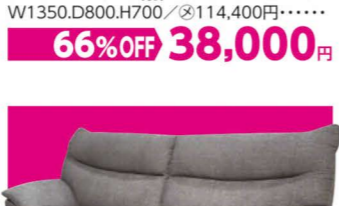

テーブルを広げると120cm幅で使用できます。
伸長式ダイニング3点セット
オーク突板 / W900-1200.D750.H700
※88,000円……
67%OFF 28,000円

広すぎず狭すぎないコンパクトサイズ
2人掛ソファ / 布張
W1160.D690.H760.SH380/※44,000円……
70%OFF 12,800円

背もたれ着脱式
頭部までしっかり支えてくれるハイバックタイプ
3人掛ソファ / レザーファブリック
W1780.D840.H1010.SH420
※118,800円……
72%OFF 33,000円

暮らしに溶け込むスタンダードなスマートカウチソファ
カウチソファ / 布張
2色対応(ベージュ・ブラック)
W1970.D1610-930.H900.SH400
※184,800円……
67%OFF 59,800円

モダンデザインのカウチソファ
カウチソファ / 布張
2色対応(グレー・ブルー)
W2450.D1850.H890.SH420
※246,400円……
72%OFF 68,000円

スマートなサイズ感でお部屋に合わせやすい機能付ソファ
2人掛電動リクライニングソファ
布張 / W1600.D900-1470.H980.SH450
※246,400円 / 閉店特価88,000円……
さらに50%OFF 44,000円

これからの季節にピッタリのモケット素材を使用しています。
ソファベッド / 布張
W1900.D900-1130.H800.SH410
※101,200円……
50%OFF 49,800円

座面にコンパネを使用した硬めの座り心地
3人掛ソファ / 布張
W1810.D860.H870.SH400/※83,170円……
52%OFF 39,800円

ポケットコイルとピロートップで正しい寝姿勢の維持と耐圧分散性を実現! 体圧分散を考えた5ゾーン構造
ダブルマットレス
W1400.L1950.H270
※96,250円 / 閉店特価84,000円……
さらに54%OFF 38,000円

背もたれが1シートずつ折れ曲がりません。ハイバックでゆったりと、ローバックですっきりと2通りの使い方ができます。
アサヒカウチソファ / 布張
W2640.D1650-910.H1030-710.SH410
※508,200円 / 閉店特価398,000円……
さらに50%OFF 198,000円

スマホなどを置くことができる棚付
セミダブルベッド / マットレス付
W1205.L2053.H788
※154,000円 / 閉店特価80,000円……
さらに50%OFF 39,800円