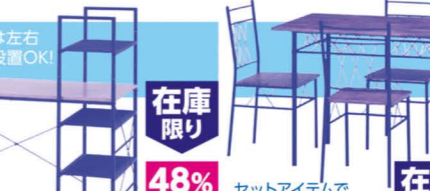

石目調天板が特徴的なコンパクトダイニング
ダイニング7点セット
W1650.D800.H700/◎145,200円
Super Outlet >>>> 69,800円

クールでかっこいいダイニングセット
ダイニング5点セット
W1350.D800.H700/◎110,000円
Super Outlet >>>> 55,000円

スタイリッシュなデザインでキッチンをモダンに演出する1600幅のレンジボード
レンジボード
W1560.D490.H1970/◎213,400円
Super Outlet >>>> 70,000円

HIDA
飛騨高山の曲げ木から始まった日本を代表するキッツキマークがトレードマークの家具メーカー「飛騨産業」。1920年に設立してから100年の歴史を持ち、高い技術と豊富な森林資源によりこれまでに数々の人気商品を生み出してきました。今日も斬新的でありながら温かみのある家具を生み出し続けています。
全商品
通常割引価格より... 50%OFF

ダイニングチェア
お客様組立品
W480.D520.H870
◎11,880円
Super Outlet >>>> 5,500円

美しい木目とガラスが調和したリビングテーブル
センターテーブル/お客様組立品
W800.D430.H420/◎22,440円
Super Outlet >>>> 11,000円

パッチワークソファでお部屋をオシャレに
2人掛ソファチェア/布張/お客様組立品
W1230.D670.H680/◎59,400円
Super Outlet >>>> 29,800円

メッシュ素材が機能的なシンプルデザイン
オフィスチェア
お客様組立品
W590.D580.H905-1005
◎19,800円
Super Outlet >>>> 9,900円