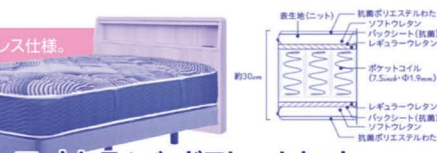

見逃せない商品
ズラリ揃えました

6±7日

2024.4

限定爆値下げ

ベッド

展示台数50台以上!人気ブランド品からインポート商品をマットレス付き価格にてご提供!!

マットレスは6.5インチポケットコイル。
【特別提供品】
シングルベッド
2色対応(ミディアム・グレージュ)
W980.L2040.H850(他サイズ有).....
Super Outlet >>>> 130,000円

30cm厚のプレミアムマットレス仕様。
ボトムの種類も充実
マットレス+ベッドフレームセット
2色対応(ミディアム・シャビーナチュラル)
L2090.H860.MH570.FH270
●シングル W980.....
Super Outlet >>>> 200,000円
●セミダブル W1210.....
Super Outlet >>>> 220,000円
●ダブル W1410.....
Super Outlet >>>> 240,000円