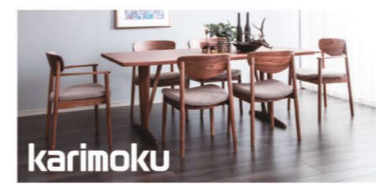

チェア  
テーブル

丸みのある三角テーブルのカジュアルなダイニング  
セットです。カラーバリエーションも豊富です。  
ダイニングチェア  
W495.D495.H760.SH460.....**17,000円**  
ダイニングテーブル  
W900.D800.H720.....**32,000円**

**50% OFF**

海外のインテリア展示会にて人気の  
クリスタルピクチャーシリーズが青森県内初登場!!!  
クリスタルアート  
W400.H400~W800.H800※他サイズ有り  
(一例)¥39,600円  
.....**19,800円**

撥水機能でシミや汚れが付きにくいファブリックソファ。硬めの座り心地で長時間座っても疲れにくいのが特徴。  
**62% OFF**  
カウチソファ/撥水布張  
W1980.D1490.H910.SH420  
※206,800円.....**78,000円**

さらっとした肌さわりで  
傷に強い張地

カウチソファ/布張/撥水機能付  
W2500.D1970.H840.SH440/※256,300円  
**57% OFF**  
**108,000円**

セラミック天板のカジュアルなダイニングテーブル  
ダイニングチェア/合成レザー張  
W460.D595.H870.SH480  
.....**13,800円**  
ダイニングテーブル/セラミック  
W1400.D800.H720  
.....**38,800円**

karimoku

人の感覚と機能的な計測から使いやすさを追求する「エルゴノミクス」研究から生まれました。身体への負担が少ない姿勢をサポートし、快適な座りごちを実現します。  
ダイニングテーブル/ウォールナット材  
W1800.D900.H690  
※他サイズ有り.....**240,900円**  
ダイニングチェア/肘無し/ウォールナット材  
W500.D500.H755.SH435  
.....**70,950円**